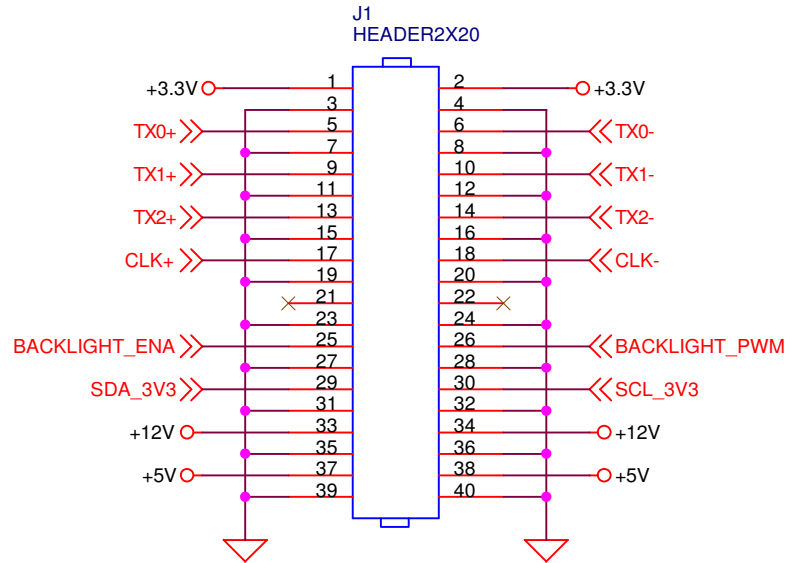

ANIMAL LVDS MINI BOARD LVDS INTERFACE

LVDS CABLE CONNECTOR

www.TinCanTools.com

Title
LVDS 20455 ADAPTER BOARD

| | | |
|-----------|--|-----------------|
| Size A | Document Number LVDS_20455_Board_Rev-A | Rev A |
|-----------|--|-----------------|