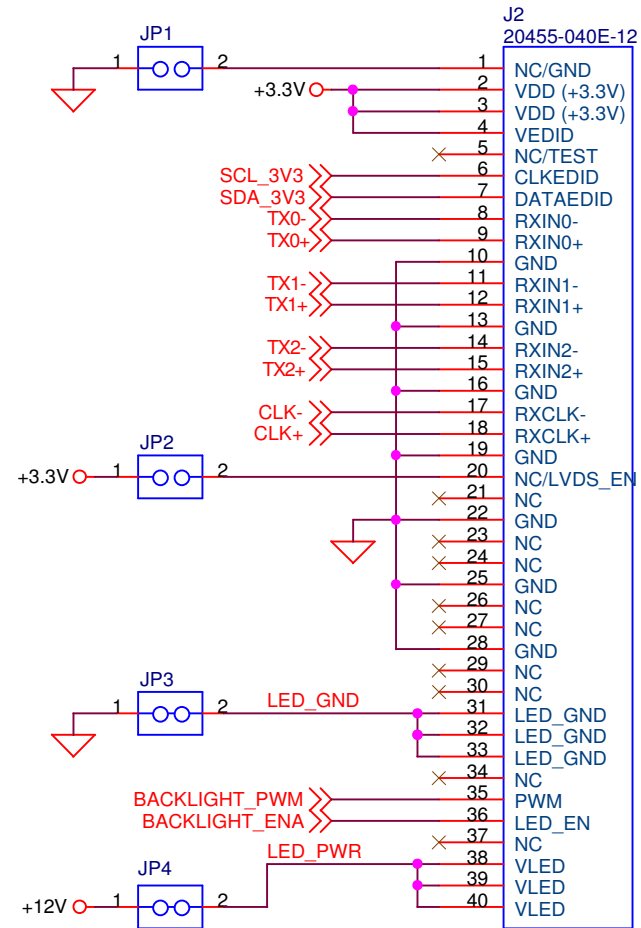

ANIMAL LVDS MINI BOARD LVDS INTERFACE

LVDS CABLE CONNECTOR

www.TinCanTools.com

Title
LVDS 20455 ADAPTER BOARD

| | | |
|-----------|--|-----------------|
| Size A | Document Number LVDS_20455_Board_Rev-A | Rev A |
|-----------|--|-----------------|